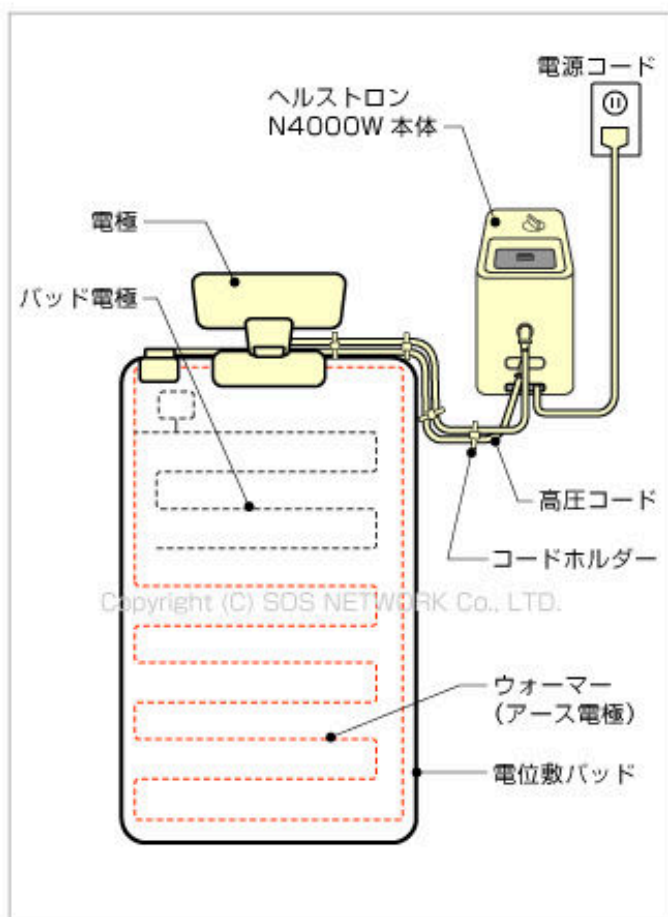

ヘルストロン N4000W 接続方法

お電話でのお問合せ・お値段交渉 承ります

0120-43-5215

24時間電話受付中【年中無休】