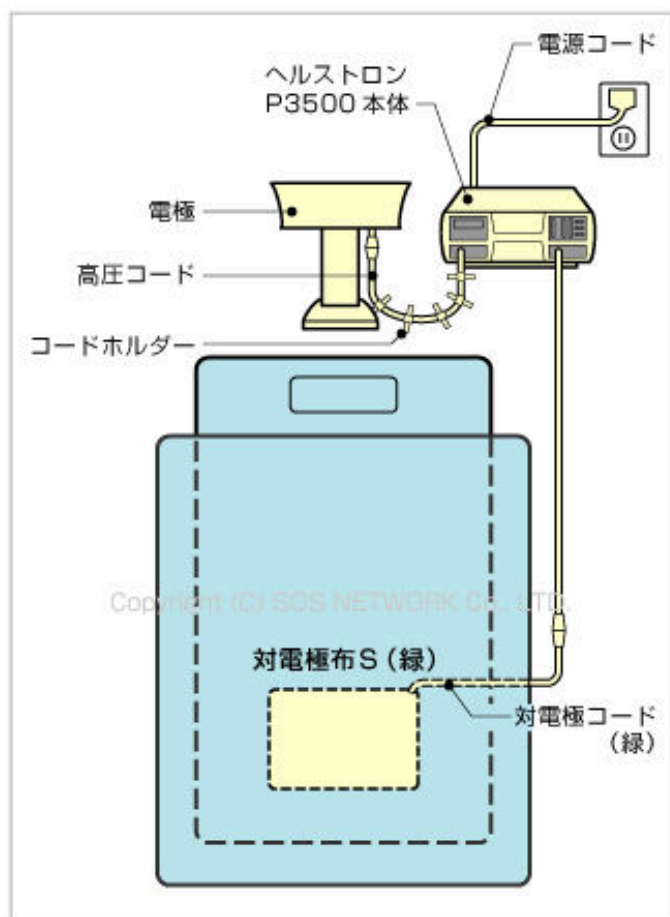

ヘルストロン P3500

[詳細ページ▶▶](#)

ヘルストロン N4000W

[詳細ページ▶▶](#)

ヘルストロン P3500 電圧配分

ヘルストロン N4000W 電圧配分

ヘルストロン P3500 付属品

ヘルストロン N4000W 付属品

## ヘルストロン P3500 接続方法

## ヘルストロン P3500 仕様

定格電圧	AC100V
定格消費電力	4W
定格周波数	50-60Hz
出力電圧	【低】2000V 【高】3500V(切替スイッチ付)
タイマー時間	15、30分、1、2、4、6時間、連続 ※3500Vで終夜通電可
温熱仕様	アース電極のみ ※但し、電気敷毛布との併用可
通電方式	間接通電方式 ※触ってもビリッとしません
複数人での通電	二人用セットも可能
ポイント	新品販売年数が20年以上のため中古市場では割安
重量	10kg
サイズ【本体】(mm)	170×410×310(高さ×幅×奥行)
効能・効果	肩こり・不眠症・頭痛・慢性便秘
消耗交換部品	特になし